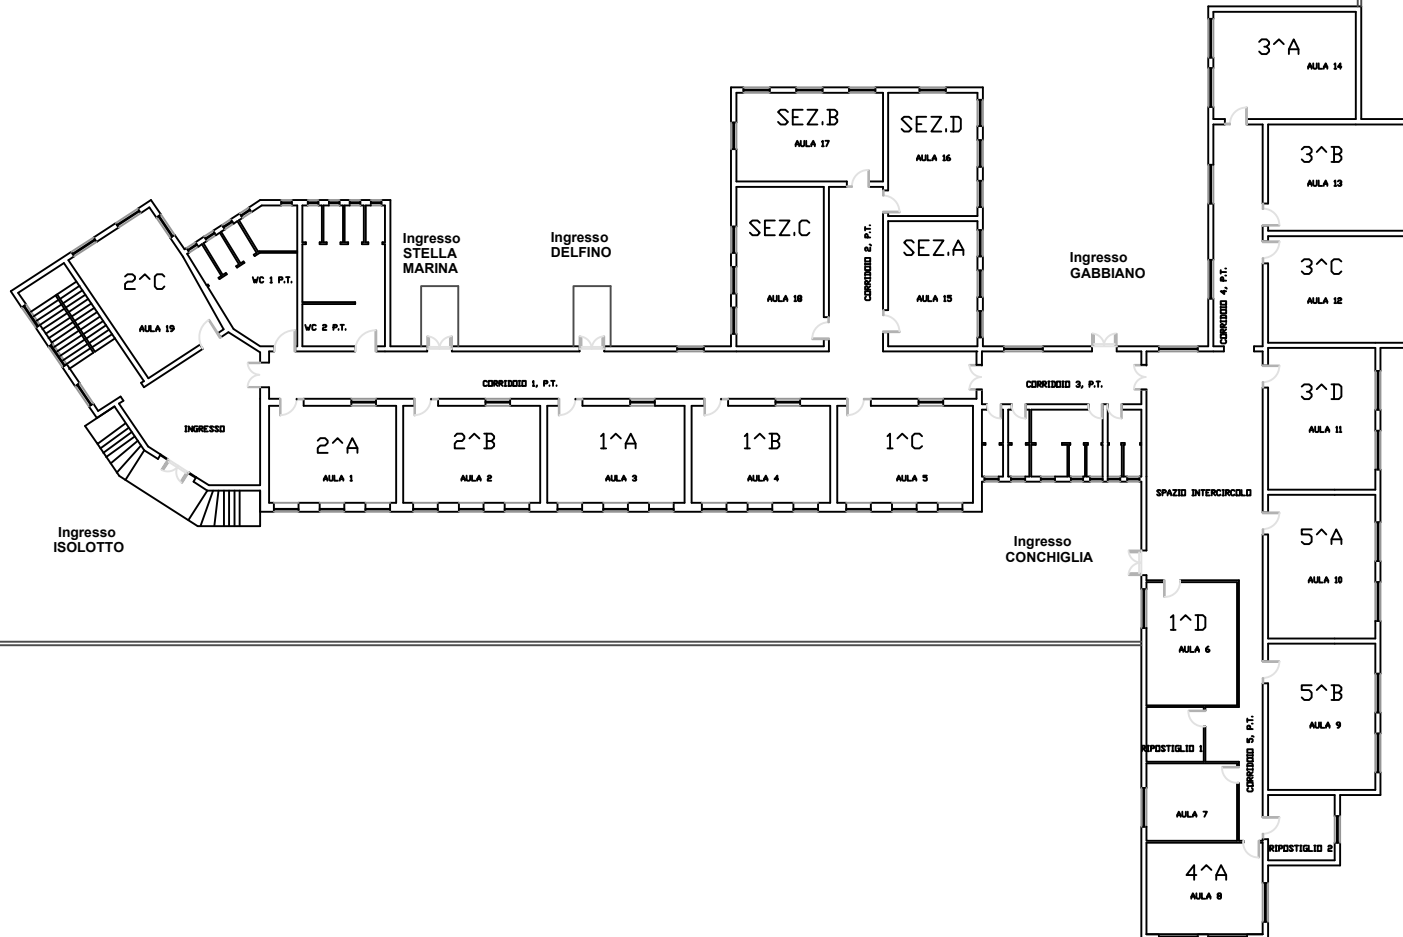

Istituto comprensivo
 "F.Riso"
 Scuola elementare
 Isola delle Femmine (PA)
 Via Romeo

Organizzazione INGRESSI

PIANO TERRA

LEGENDA:

- Ingresso Isolotto :
 4^B- 4^C ore 7:55
 4^D- 5^C ore 8:00
- Ingresso Conchiglia :
 4^A ore 7:55
 5^A- 5^B ore 8:00
- Ingresso Stella Marina :
 2^A- 2^B ore 7:55
 2^C ore 8:00
- Ingresso Delfino :
 1^A- 1^B ore 7:55
 1^C-1^D ore 8:00
- Ingresso Gabbiano :
 3^A- 3^B ore 7:55
 3^C- 3^D ore 8:00

Via Romeo