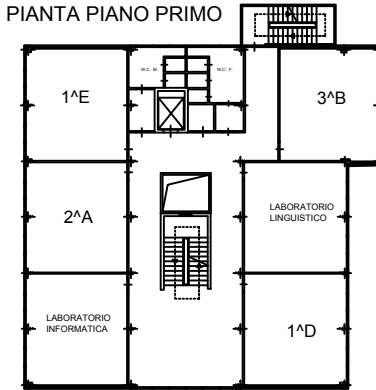

Istituto comprensivo
"F.Riso"
 Scuola media
 Isola delle Femmine (PA)
 Via Manzoni

ORGANIZZAZIONE INGRESSI

PIANTA PIANO TERRA

LEGENDA ORARI INGRESSO:

Ingresso Porta indipendente:
 1^A ore 8.00
Ingresso Portineria:
 1^B ore 8.04
 1^C ore 8.08
 1^D ore 8.11
 1^E ore 8.15

Ingresso Fronte Scale:
 3^A ore 8.00
 3^B ore 8.05
 3^C ore 8.10
 3^D ore 8.15
 2^A ore 8.17
 2^B ore 8.20
 2^C ore 8.23
 2^D ore 8.25

Ingresso Porta indipendente Aula Magna:
 2^E ore 8.30

PIANTA PIANO PRIMO

PIANTA PIANO SECONDO