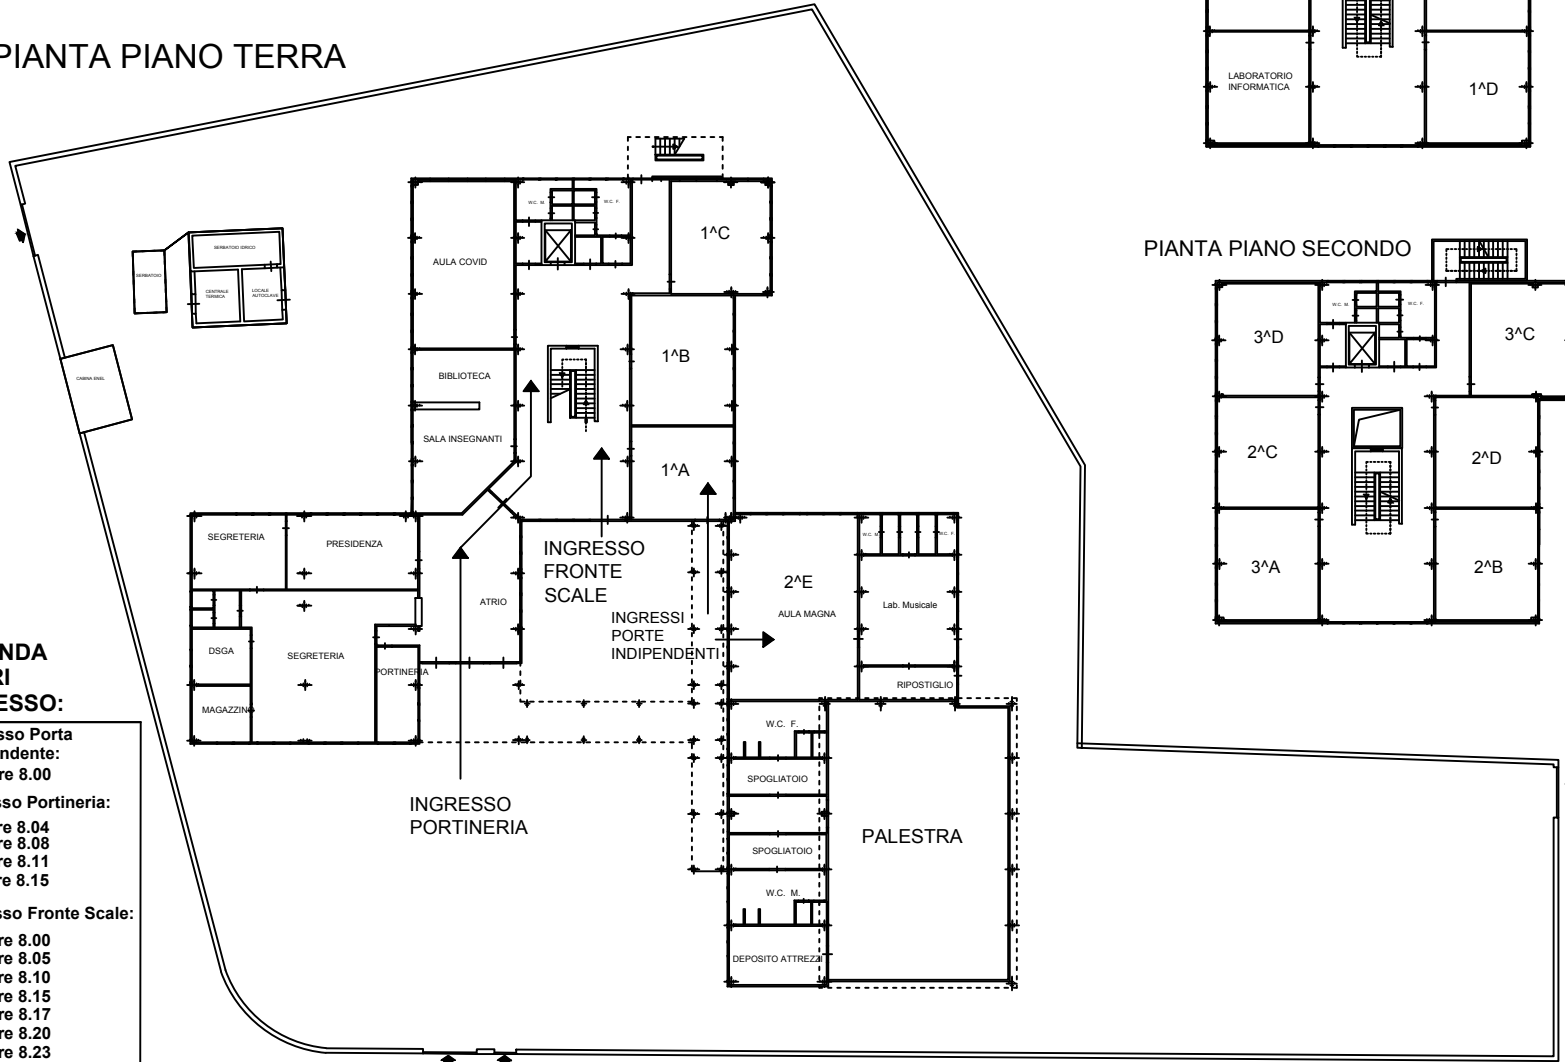

Istituto comprensivo
"F.Riso"
 Scuola media
 Isola delle Femmine (PA)
 Via Manzoni

ORGANIZZAZIONE INGRESSI

PIANTA PIANO TERRA

LEGENDA ORARI INGRESSO:

Ingresso Porta indipendente:
 1^A ore 8.00
Ingresso Portineria:
 1^B ore 8.04
 1^C ore 8.08
 1^D ore 8.11
 1^E ore 8.15

Ingresso Fronte Scale:
 3^A ore 8.00
 3^B ore 8.05
 3^C ore 8.10
 3^D ore 8.15
 2^A ore 8.17
 2^B ore 8.20
 2^C ore 8.23
 2^D ore 8.25

Ingresso Porta indipendente Aula Magna:
 2^E ore 8.30

PIANTA PIANO PRIMO

PIANTA PIANO SECONDO